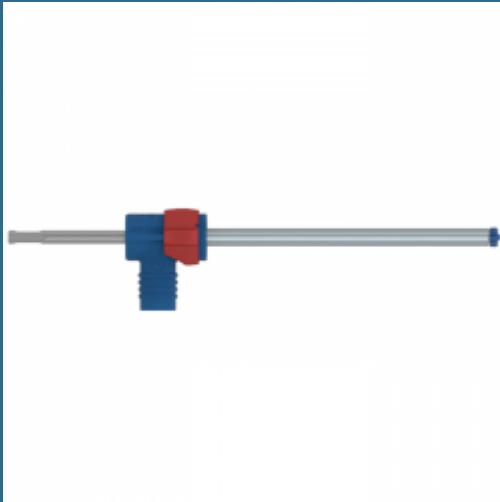

## BOSCH Burghiu cu aspiratie EXPERT SDS Clean PLUS-8X 16x400x550 mm, cu conector aspirare

Cod produs:

**2608901773**

preturile contin TVA 19%

#### Despre produs

Reducerea prafului este de pâna la 25 de ori mai buna decât în cazul unui burghiu Bosch EXPERT SDS plus-7X  
Eficienta înalta la eliminarea prafului, cu Particle Control de la Bosch  
Gaurire avansata cu reducerea eliminarii prafului în beton armat  
Perforati betonul armat cu un cap complet din carburi cu 4 taisuri  
Legatura extrem de rezistenta la vârful de burghiu datorita procesului special de sudare Bosch  
Include un burghiu SDS Clean PLUS-8X si un conector SDS PLUS