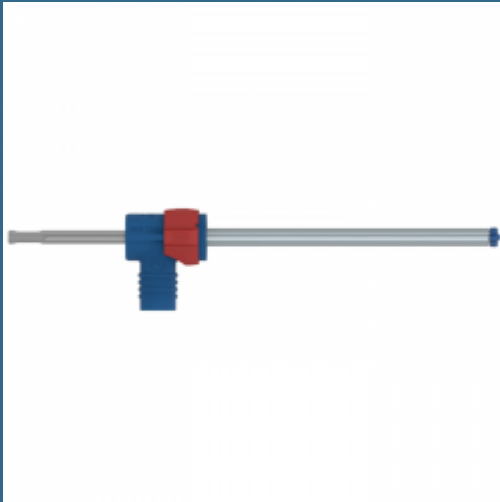

BOSCH Burghiu cu aspiratie EXPERT SDS Clean PLUS-8X 16x400x550 mm, cu conector aspirare

Cod produs:

2608901773

preturile contin TVA 19%

Caracteristici

Despre produs

Reducerea prafului este de pâna la 25 de ori mai buna decât în cazul unui burghiu Bosch EXPERT SDS plus-7X
Eficienta înalta la eliminarea prafului, cu Particle Control de la Bosch
Gaurire avansata cu reducerea eliminarii prafului în beton armat
Perforati betonul armat cu un cap complet din carburi cu 4 taisuri
Legatura extrem de rezistenta la vârful de burghiu datorita procesului special de sudare Bosch
Include un burghiu SDS Clean PLUS-8X si un conector SDS PLUS