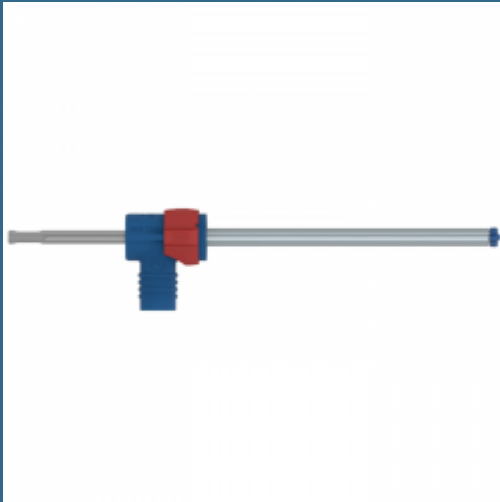

BOSCH Burghiu cu aspiratie EXPERT SDS Clean PLUS-8X 16x200x350 mm, cu conector aspirare

Cod produs:

2608901771

preturile contin TVA 19%

Caracteristici

Despre produs

Reducerea prafului este de pâna la 25 de ori mai buna decât în cazul unui burghiu Bosch EXPERT SDS plus-7X
Eficienta înalta la eliminarea prafului, cu Particle Control de la Bosch
Gaurire avansata cu reducerea eliminarii prafului în beton armat
Perforati betonul armat cu un cap complet din carburi cu 4 taisuri
Legatura extrem de rezistenta la vârful de burghiu datorita procesului special de sudare Bosch
Include un burghiu SDS Clean PLUS-8X si un conector SDS PLUS