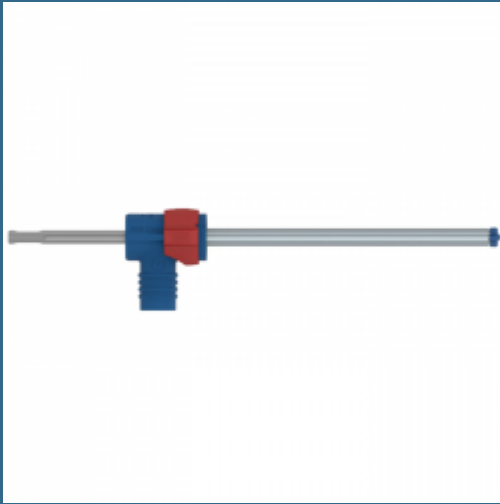

BOSCH Burghiu cu aspiratie EXPERT SDS Clean PLUS-8X 16x200x350 mm, cu conector aspirare

Cod produs:

2608901771

preturile contin TVA 19%

Caracteristici

Despre produs

Reducerea prafului este de pâna la 25 de ori mai buna decât în cazul unui burghiu Bosch EXPERT SDS plus-7X
Eficienta înalta la eliminarea prafului, cu Particle Control de la Bosch
Gaurire avansata cu reducerea eliminarii prafului în beton armat
Perforati betonul armat cu un cap complet din carburi cu 4 taisuri
Legatura extrem de rezistenta la vârful de burghiu datorita procesului special de sudare Bosch
Include un burghiu SDS Clean PLUS-8X si un conector SDS PLUS