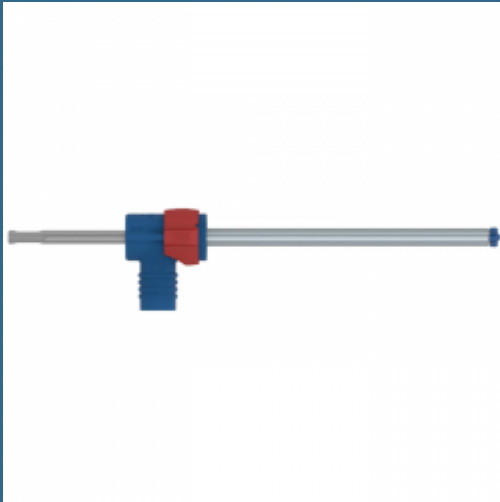

## BOSCH Burghiu cu aspiratie EXPERT SDS Clean PLUS-8X 14x400x550 mm, cu conector aspirare

Cod produs:

**2608901769**

preturile contin TVA 19%

#### Despre produs

Reducerea prafului este de pâna la 25 de ori mai buna decât în cazul unui burghiu Bosch EXPERT SDS plus-7X  
Eficienta înalta la eliminarea prafului, cu Particle Control de la Bosch  
Gaurire avansata cu reducerea eliminarii prafului în beton armat  
Perforati betonul armat cu un cap complet din carburi cu 4 taisuri  
Legatura extrem de rezistenta la vârful de burghiu datorita procesului special de sudare Bosch  
Include un burghiu SDS Clean PLUS-8X si un conector SDS PLUS