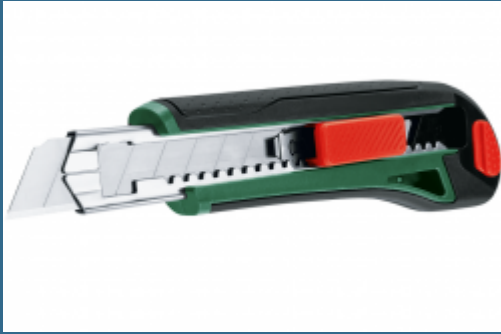

BOSCH Cutter retractabil

Cod produs:

1600A02W7N

preturile contin TVA 19%

Caracteristici

[Despre produs](#)