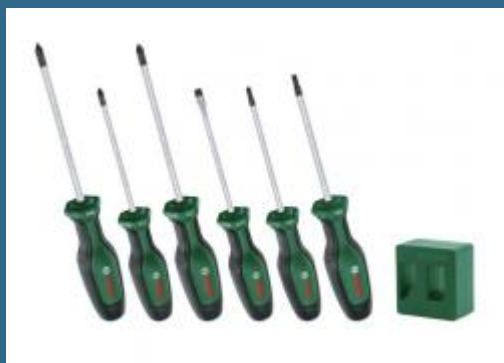

BOSCH Set 6 surubelnite

Cod produs:

1600A02W7L

preturile contin TVA 19%

Caracteristici

[Despre produs](#)