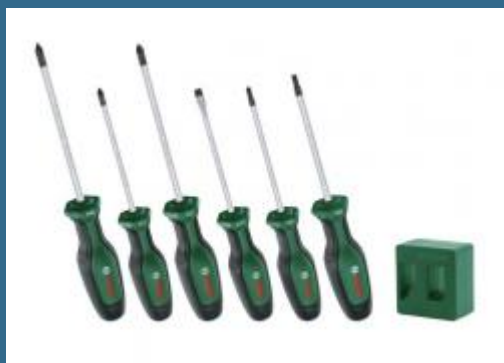

## BOSCH Set 6 surubelnite

Cod produs:

1600A02W7L

preturile contin TVA 19%