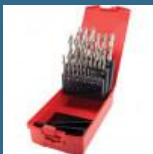

79 lei

CROMWELL Set surubelnite cu Maner Combinat si Canelat VDE & ENGINEERS SCREWDRIVER SET 12 piese

118 lei

CROMWELL Set varf surubelnita Master - 100 piese MASTER SCREWDRIVER BIT SET 1/4"x25 mm 100 piese

236 lei

CROMWELL Set de burghie Jobber HSS Cu finisaj lucios - 25 piese SET OF 25 HSS BRIGHT DRILLS 1-13.00 mm x 0.5 mm

294 lei

CROMWELL Set burghie si tarozi HSS cu canal ascutit - 28 piese SET OF 28 HSS METRIC DRILLS & TAPS