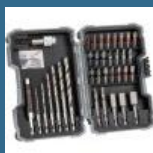

BOSCH Caseta 35 piese Extra Hard mixt cu burghie de lemn

169 lei