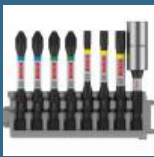

BOSCH Set 7 biti Impact Control 50 mm, mixt + adaptor magnetic

61 lei