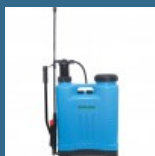

CROMWELL Pulverizator manual 20 Ltr KNAPSACK PROFESSIONAL SPRAYER

244 lei