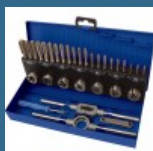

98 lei

CROMWELL Set surubelute izolate VDE 1000V SET 7 piese

110 lei

CROMWELL Set Burghie Jobber HSS cu varful acoperit cu TiN - metric 1-13.00 mm x 0.5 mm HSS-TIN DRILLS (Set de 25)

502 lei

CROMWELL Set metric de Filetare M3-M12 HSS THREADING SETIN CASE 32 piese