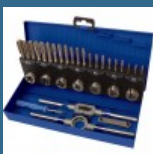

98 lei

CROMWELL Set surubelute izolate VDE 1000V SET 7 piese

110 lei

CROMWELL Set Burghie Jobber HSS cu varful acoperit cu TiN - metric 1-13.00 mm x 0.5 mm HSS-TIN DRILLS (Set de 25)

502 lei

CROMWELL Set metric de Filetare M3-M12 HSS THREADING SETIN CASE 32 piese