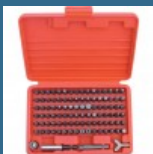

98 lei

CROMWELL Set surubelite izolate VDE 1000V SET 7 piese

110 lei

CROMWELL Set Jobber HSS Cu canal ascutit - 19 piese SET OF 19 HSS DRILLS 1-10.00 mm x 0.5 mm

165 lei

CROMWELL Set varf surubelnita Master - 100 piese MASTER SCREWDRIVER BIT SET 1/4"x25 mm 100 piese

236 lei

CROMWELL Set metric de Filetare M3-M12 HSS THREADING SETIN CASE 32 piese

733 lei