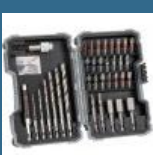

BOSCH Caseta 26 biti

92 lei

BOSCH Caseta 10 burghie metal HSS-G 1-10 mm

102 lei

BOSCH Caseta 35 piese Extra Hard mixt cu burghie de beton

142 lei

BOSCH Set 100 biti Extra Hard 25 mm, PH2

155 lei

BOSCH Caseta 36 biti speciali + maner

157 lei

BOSCH Caseta 35 piese Extra Hard mixt cu burghie de otel

169 lei

BOSCH Caseta 35 piese Extra Hard mixt cu burghie de lemn

169 lei

BOSCH GBA12V Acumulator Li-Ion, 12V, 2Ah