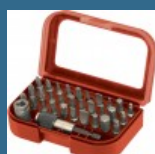

1895 lei

BOSCH ProCORE 18V + GAL1880CV Set 2 acumulatori Li-Ion, 18V, 8Ah + Incarcator rapid de 8Ah

1895 lei

MAKITA Caseta 28 biti Long Life, 50 mm

182 lei

CROMWELL Set 4 extractoare de suruburi

30 lei

CROMWELL Set varfuri surubelnita pentru ingineri - 32 piese ENGINEERS SCREWDRIVER BIT SET 32 piese