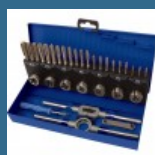

CROMWELL Set metric de Filetare M3-M12 HSS THREADING SETIN CASE 32 piese

733 lei

- Biti calitate standard
- Biti rezistenti la impact