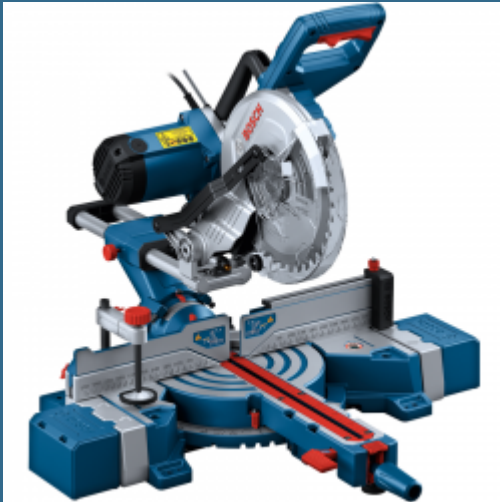

# BOSCH GCM 254 D Ferastrau circular stationar cu sanie de glisare 1800W

Cod produs:

0601B53000

preturile contin TVA 19%

Diametrul discului 254 mm;

### Despre produs

Executa taieri precise mai usoare si mai constante cu ajutorul ferastraului circular stationar profesional si rezistent. Precizie pentru taieri constante datorita ghidajului laser direct foarte vizibil  
Taiere mai stabila datorita extensiei detasabile a carcusei  
Dispozitivul de masurare a lungimii asigura taieri repetitive mai usoare

**414 lei**

CROMWELL Clema in G 12" EXTRA HEAVY DUTY "G" CLAMP

**686 lei**

CROMWELL Set chei combinate 6-32 mm CV COMBINATION SPANNER SET 26PC

744 lei

- 
- Discuri circulare 254