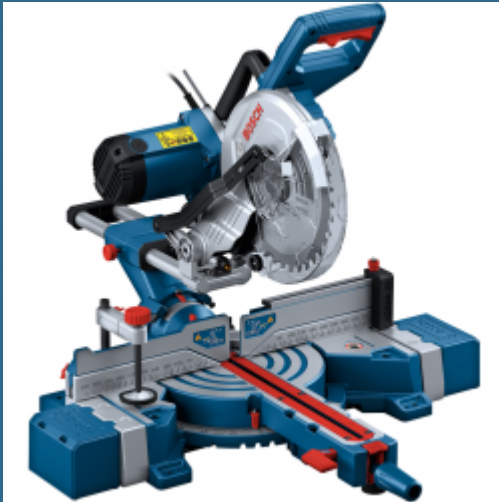

# BOSCH GCM 254 D Ferastrau circular stationar cu sanie de glisare 1800W

Cod produs:

0601B53000

preturile contin TVA 19%

Diametrul discului 254 mm;

### Despre produs

Executa taieri precise mai usoare si mai constante cu ajutorul ferastraului circular stationar profesional si rezistent. Precizie pentru taieri constante datorita ghidajului laser direct foarte vizibil  
Taiere mai stabila datorita extensiei detasabile a carcusei  
Dispozitivul de masurare a lungimii asigura taieri repetitive mai usoare

**414 lei**

CROMWELL Clema in G 12" EXTRA HEAVY DUTY "G"CLAMP

**686 lei**

CROMWELL Set chei combinate 6-32 mm CV COMBINATION SPANNER SET 26PC

744 lei

- 
- Discuri circulare 254