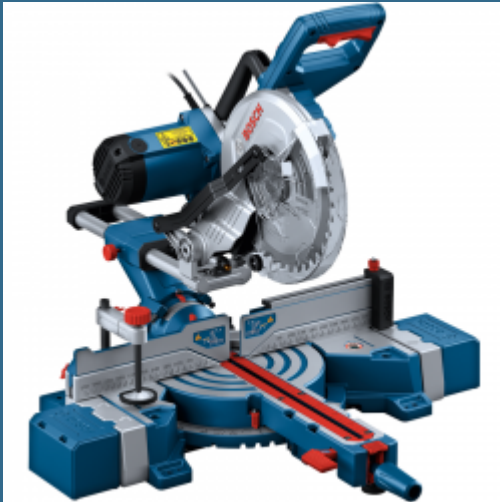

BOSCH GCM 254 D Ferastrau circular stationar cu sanie de glisare 1800W

Cod produs:

0601B53000

preturile contin TVA 19%

Diametrul discului 254 mm;

Caracteristici

Date tehnice

Set de livrare

Pânza de ferastrau Optiline Wood, 254x2,8/1,8x30 mm, T40 2608640443
Cutie de sustinere 1619PB9050
Sac colector de praf 1619PB6246
Cutie de carton

Despre produs

Executa taieri precise mai usoare si mai constante cu ajutorul ferastraului circular stationar profesional si rezistent. Precizie pentru taieri constante datorita ghidajului laser direct foarte vizibil
Taiere mai stabila datorita extensiei detasabile a carcusei
Dispozitivul de masurare a lungimii asigura taieri repetitive mai usoare

414 lei

CROMWELL Clema in G 12" EXTRA HEAVY DUTY "G"CLAMP

686 lei

CROMWELL Set chei combinate 6-32 mm CV COMBINATION SPANNER SET 26PC

744 lei

-
- Discuri circulare 254