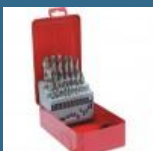

50 lei

CROMWELL Set varfuri surubelnita pentru ingineri - 32 piese ENGINEERS SCREWDRIVER BIT SET 32 piese

86 lei

CROMWELL Set surubelnite cu Maner Combinat si Canelat VDE & ENGINEERS SCREWDRIVER SET 12 piese

118 lei

CROMWELL Set de burghie Jobber HSS Cu finisaj lucios - 25 piese SET OF 25 HSS BRIGHT DRILLS 1-13.00 mm x 0.5 mm

294 lei

CROMWELL Set sfredel si burghiu HSS Senator M3-M12 HSS TAP & DRILL SET 28PCE