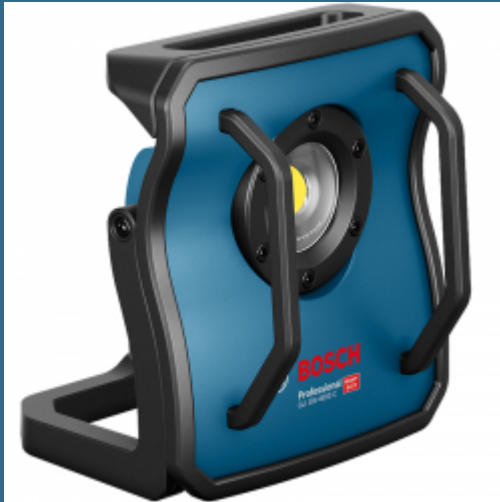

# BOSCH GLI 18V-4000 C (SOLO) Lampa Li-Ion, 18V, fara acumulator in set

Cod produs:

0601446800

preturile contin TVA 19%

### Date tehnice

Tensiunea acumulatorului 18 V  
Timp de functionare maxim 30 min/Ah  
Flux luminos 4000 lumen  
Lungime 230 mm  
Latime 185 mm  
Înaltime 239 mm  
Greutate excl. acumulator 2 kg