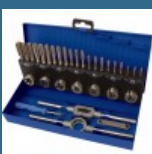

CROMWELL Set metric de Filetare M3-M12 HSS THREADING SETIN CASE 32 piese

733 lei

- Burghie metal HSS-CO
- Burghie metal HSS-R
- Burghie metal HSS-G
- Burghie beton si granit
- Burghie lemn clasice