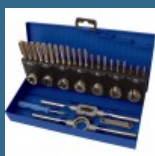

CROMWELL Set metric de Filetare M3-M12 HSS THREADING SETIN CASE 32 piese

733 lei

- Burghie metal HSS-CO
- Burghie metal HSS-R
- Burghie metal HSS-G
- Burghie beton si granit
- Burghie lemn clasice
- Burghie balamale
- Diverse accesorii
- Burghie cofraj
- Carote MultiConstruction
- Carote BiMetal
- Carote Progressor BiMetal
- Carote SheetMetal