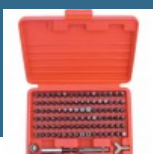

98 lei

CROMWELL Set surubelite izolate VDE 1000V SET 7 piese

110 lei

CROMWELL Set Jobber HSS Cu canal ascutit - 19 piese SET OF 19 HSS DRILLS 1-10.00 mm x 0.5 mm

165 lei

CROMWELL Set varf surubelnita Master - 100 piese MASTER SCREWDRIVER BIT SET 1/4"x25 mm 100 piese