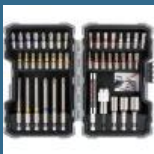

BOSCH Caseta 8 burghie lemn 3/4/5/6/7/8/9/10 mm

84 lei

BOSCH Caseta 26 biti

92 lei

BOSCH Caseta 10 burghie metal HSS-G 1-10 mm

102 lei

BOSCH Caseta 43 piese Extra Hard mixt cu chei tubulare

133 lei

BOSCH Caseta 35 piese Extra Hard mixt cu burghie de beton

142 lei

BOSCH Set 46 elemente de insurubare

154 lei

BOSCH Caseta 36 biti speciali + maner

157 lei

BOSCH Caseta 35 piese Extra Hard mixt cu burghie de otel