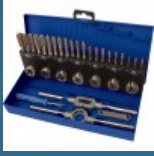

236 lei

CROMWELL Set metric de Filetare M3-M12 HSS THREADING SETIN CASE 32 piese

733 lei