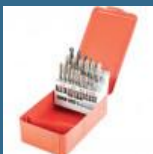

1414 lei

BOSCH ProCORE 18V + GAL1880CV Set 2 acumulatori Li-Ion, 18V, 8Ah + Incarcator rapid de 8Ah

1895 lei

MAKITA Caseta 31 biti + adaptor

70 lei

CROMWELL Set 4 extractoare de suruburi

30 lei

CROMWELL Set pile-ac cu diamant 16cm DIAMOND FILE SET 120/140 GRAIN-6PCE

79 lei

CROMWELL Set surubelite izolate VDE 1000V SET 7 piese

110 lei

CROMWELL Set burghie si tarozi HSS cu canal ascutit - 28 piese SET OF 28 HSS METRIC DRILLS & TAPS

501 lei

CROMWELL Set Burghie Jobber HSS cu varful acoperit cu TiN - metric 1-13.00 mm x 0.5 mm HSS-TIN DRILLS (Set de 25)