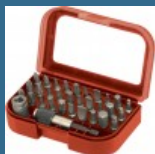

CROMWELL Set varfuri surubelnita pentru ingineri - 32 piese ENGINEERS SCREWDRIVER BIT SET 32 piese

86 lei