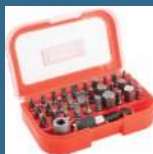

CROMWELL Set varfuri surubelnita pentru ingineri - 32 piese ENGINEERS SCREWDRIVER BIT SET 32 piese

86 lei