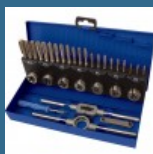

CROMWELL Set metric de Filetare M3-M12 HSS THREADING SETIN CASE 32 piese

733 lei

- Burghie metal HSS-CO
- Burghie metal HSS-R
- Burghie metal HSS-G
- Burghie beton si granit
- Burghie lemn clasice
- Burghie balamale
- Diverse accesorii
- Burghie cofraj
- Carote MultiConstruction
- Carote BiMetal