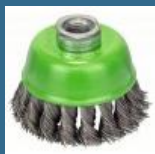

BOSCH Perie sarma oala 75x0.5 mm

100 lei