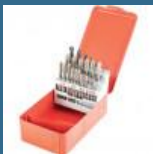

182 lei

CROMWELL Set 4 extractoare de suruburi

30 lei

CROMWELL Set pile-ac cu diamant 16cm DIAMOND FILE SET 120/140 GRAIN-6PCE

79 lei

CROMWELL Set varfuri surubelnita pentru ingineri - 32 piese ENGINEERS SCREWDRIVER BIT SET 32 piese

86 lei

CROMWELL Set surubelite izolate VDE 1000V SET 7 piese

110 lei

CROMWELL Burghiu Jobber de mare viteza din otel - 41 piese 6-10 mm x0.1 mm HSS S/S R-FDRILL SET

306 lei

CROMWELL Set burghie si tarozi HSS cu canal ascutit - 28 piese SET OF 28 HSS METRIC DRILLS & TAPS