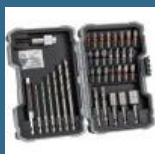

BOSCH Caseta 35 piese Extra Hard mixt cu burghie de otel

169 lei