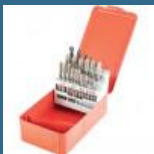

182 lei

CROMWELL Set 4 extractoare de suruburi

30 lei

CROMWELL Set pile-ac cu diamant 16cm DIAMOND FILE SET 120/140 GRAIN-6PCE

79 lei

CROMWELL Set varfuri surubelnita pentru ingineri - 32 piese ENGINEERS SCREWDRIVER BIT SET 32 piese

86 lei

CROMWELL Set surubelite izolate VDE 1000V SET 7 piese

110 lei

CROMWELL Burghiu Jobber de mare viteza din otel - 41 piese 6-10 mm x0.1 mm HSS S/S R-FDRILL SET

306 lei

CROMWELL Set burghie si tarozi HSS cu canal ascutit - 28 piese SET OF 28 HSS METRIC DRILLS & TAPS