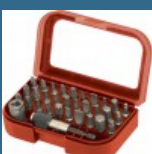

70 lei

MAKITA Caseta 28 biti Long Life, 50 mm

182 lei

CROMWELL Set 4 extractoare de suruburi

30 lei

CROMWELL Set pile-ac cu diamant 16cm DIAMOND FILE SET 120/140 GRAIN-6PCE

79 lei

CROMWELL Set varfuri surubelnita pentru ingineri - 32 piese ENGINEERS SCREWDRIVER BIT SET 32 piese

86 lei

CROMWELL Set surubelite izolate VDE 1000V SET 7 piese

110 lei

---

CROMWELL Burghiu Jobber de mare viteza din otel - 41 piese 6-10 mm x0.1 mm HSS S/S R-FDRILL SET

306 lei

---

CROMWELL Set burghie si tarozi HSS cu canal ascutit - 28 piese SET OF 28 HSS METRIC DRILLS & TAPS