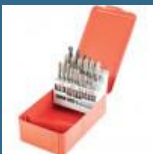

30 lei

CROMWELL Set pile-ac cu diamant 16cm DIAMOND FILE SET 120/140 GRAIN-6PCE

79 lei

CROMWELL Set varfuri surubelnita pentru ingineri - 32 piese ENGINEERS SCREWDRIVER BIT SET 32 piese

86 lei

CROMWELL Set surubelite izolate VDE 1000V SET 7 piese

110 lei

CROMWELL Burghiu Jobber de mare viteza din otel - 41 piese 6-10 mm x0.1 mm HSS S/S R-FDRILL SET

306 lei

CROMWELL Set burghie si tarozi HSS cu canal ascutit - 28 piese SET OF 28 HSS METRIC DRILLS & TAPS