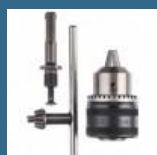

BOSCH Mandrina cu cheie 1.5-13 mm cu adaptor SDS-PLUS

93 lei