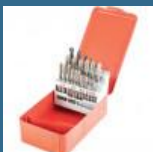

1414 lei

BOSCH ProCORE 18V + GAL1880CV Set 2 acumulatori Li-Ion, 18V, 8Ah + Incarcator rapid de 8Ah

1895 lei

MAKITA Caseta 31 biti + adaptor

70 lei

CROMWELL Set 4 extractoare de suruburi

30 lei

CROMWELL Set pile-ac cu diamant 16cm DIAMOND FILE SET 120/140 GRAIN-6PCE

79 lei

CROMWELL Set surubelite izolate VDE 1000V SET 7 piese

110 lei

CROMWELL Set burghie si tarozi HSS cu canal ascutit - 28 piese SET OF 28 HSS METRIC DRILLS & TAPS

501 lei

CROMWELL Set Burghie Jobber HSS cu varful acoperit cu TiN - metric 1-13.00 mm x 0.5 mm HSS-TIN DRILLS (Set de 25)