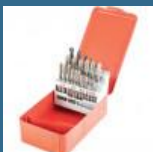

1895 lei

MAKITA Caseta 31 biti + adaptor

70 lei

CROMWELL Set 4 extractoare de suruburi

30 lei

CROMWELL Set pile-ac cu diamant 16cm DIAMOND FILE SET 120/140 GRAIN-6PCE

79 lei

CROMWELL Set surubelite izolate VDE 1000V SET 7 piese

110 lei

CROMWELL Set burghie si tarozi HSS cu canal ascutit - 28 piese SET OF 28 HSS METRIC DRILLS & TAPS

501 lei

CROMWELL Set Burghie Jobber HSS cu varful acoperit cu TiN - metric 1-13.00 mm x 0.5 mm HSS-TIN DRILLS (Set de 25)