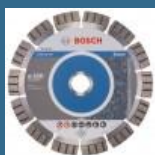

BOSCH Set 25 discuri taiere metal 180x3 mm

190 lei

BOSCH Set 25 discuri taiere inox 180x2 mm

208 lei

BOSCH Set 25 discuri taiere metal 180x3 mm

218 lei

BOSCH Disc diamantat granit/piatra 180 BEST

467 lei