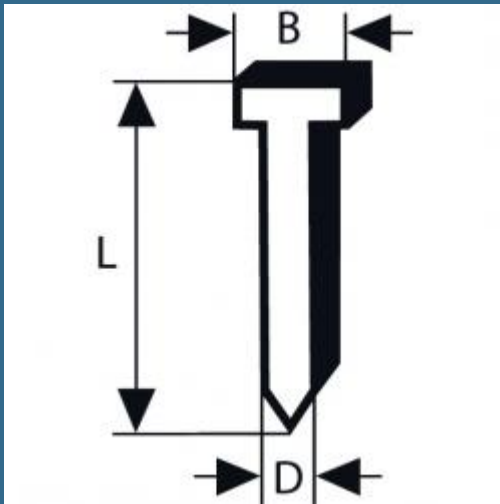

BOSCH Set 2000 cuie otel inoxidabil SK64-20 NR, 1.6x2.8x1.35x63 mm pentru GNH

Cod produs:

2608200536

preturile contin TVA 19%

Caracteristici

Detalii

Tip: SK64-20 NR
Dimensiuni sarma mm: 1,6
Latime mm: 2,8
Grosime (gr.) mm: 1,35
Lungime mm: 63