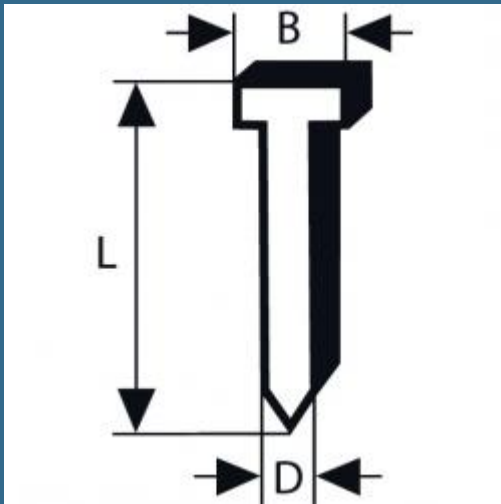

BOSCH Set 2000 cuie otel inoxidabil SK64-20 NR, 1.6x2.8x1.35x63 mm pentru GNH

Cod produs:

2608200536

preturile contin TVA 19%

Caracteristici

Detalii

Tip: SK64-20 NR

Dimensiuni sarma mm: 1,6

Latime mm: 2,8

Grosime (gr.) mm: 1,35

Lungime mm: 63

Despre produs