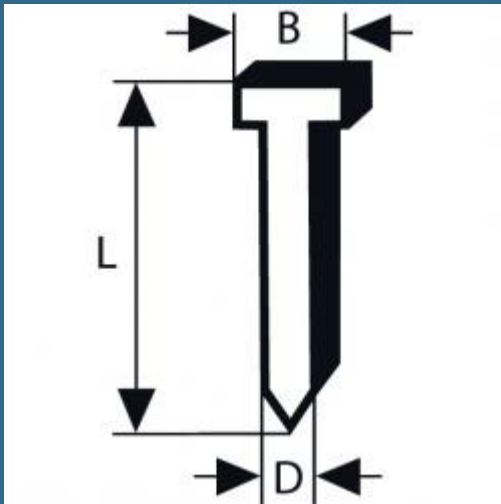

## BOSCH Set 2000 cuie otel inoxidabil SK64-20 NR, 1.6x2.8x1.35x63 mm pentru GNH

Cod produs:

2608200536

preturile contin TVA 19%

#### Detalii

Tip: SK64-20 NR

Dimensiuni sarma mm: 1,6

Latime mm: 2,8

Grosime (gr.) mm: 1,35

Lungime mm: 63