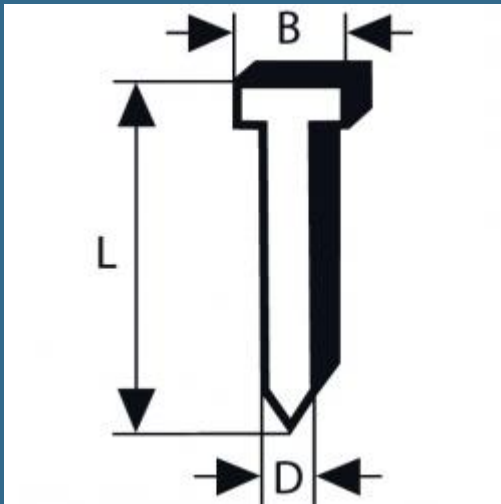

BOSCH Set 2000 cuie otel inoxidabil SK64-20 NR, 1.6x2.8x1.35x50 mm pentru GNH

Cod produs:

2608200535

preturile contin TVA 19%

Caracteristici

Detalii

Tip: SK64-20 NR

Dimensiuni sarma mm: 1,6

Latime mm: 2,8

Grosime (gr.) mm: 1,35

Lungime mm: 50

Despre produs