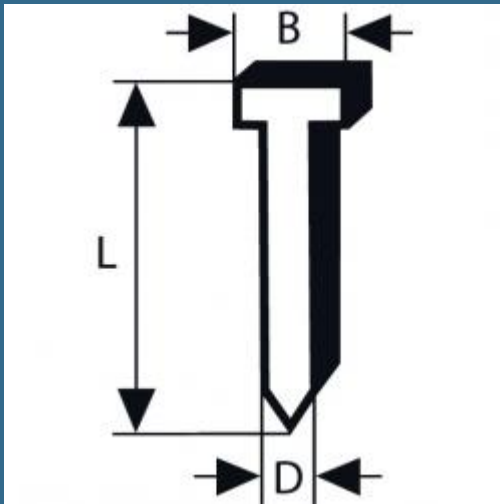

## BOSCH Set 2000 cuie otel inoxidabil SK64-20 NR, 1.6x2.8x1.35x50 mm pentru GNH

Cod produs:

2608200535

preturile contin TVA 19%

#### Detalii

Tip: SK64-20 NR

Dimensiuni sarma mm: 1,6

Latime mm: 2,8

Grosime (gr.) mm: 1,35

Lungime mm: 50