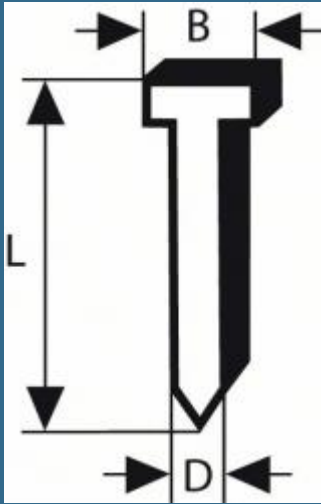

BOSCH Set 2000 cuie otel inoxidabil SK64-20 NR, 1.6x2.8x1.35x50 mm pentru GNH

Cod produs:

2608200535

preturile contin TVA 19%

Caracteristici

Detalii

Tip: SK64-20 NR

Dimensiuni sarma mm: 1,6

Latime mm: 2,8

Grosime (gr.) mm: 1,35

Lungime mm: 50

Despre produs