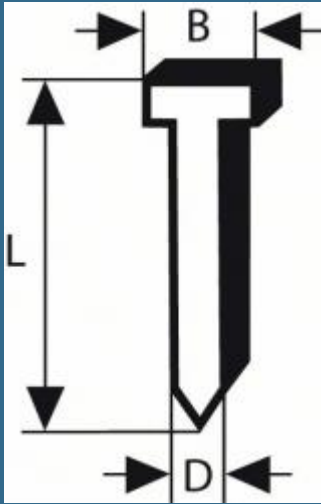

BOSCH Set 2000 cuie otel inoxidabil SK64-20 NR, 1.6x2.8x1.35x38 mm pentru GNH

Cod produs:

2608200534

preturile contin TVA 19%

Caracteristici

Detalii

Tip: SK64-20 NR

Dimensiuni sarma mm: 1,6

Latime mm: 2,8

Grosime (gr.) mm: 1,35

Lungime mm: 38

Despre produs