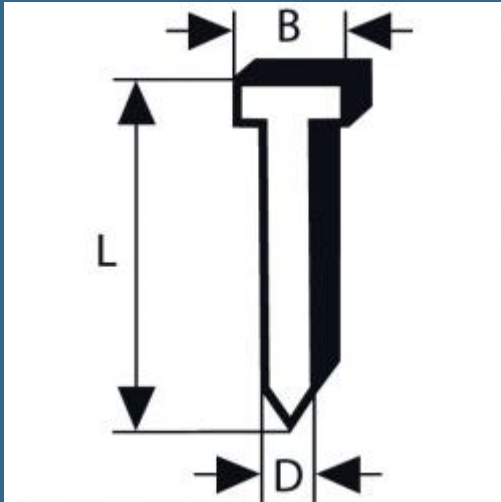

## BOSCH Set 2000 cuie otel inoxidabil SK64-20 NR, 1.6x2.8x1.35x38 mm pentru GNH

Cod produs:

2608200534

preturile contin TVA 19%

#### Detalii

Tip: SK64-20 NR

Dimensiuni sarma mm: 1,6

Latime mm: 2,8

Grosime (gr.) mm: 1,35

Lungime mm: 38