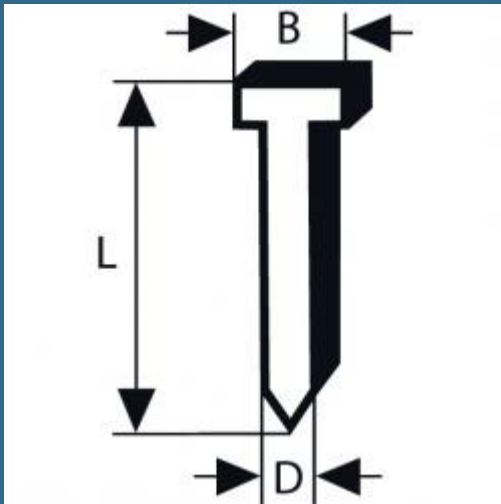

BOSCH Set 2000 cuie otel inoxidabil SK64-20 NR, 1.6x2.8x1.35x38 mm pentru GNH

Cod produs:

2608200534

preturile contin TVA 19%

Caracteristici

Detalii

Tip: SK64-20 NR
Dimensiuni sarma mm: 1,6
Latime mm: 2,8
Grosime (gr.) mm: 1,35
Lungime mm: 38