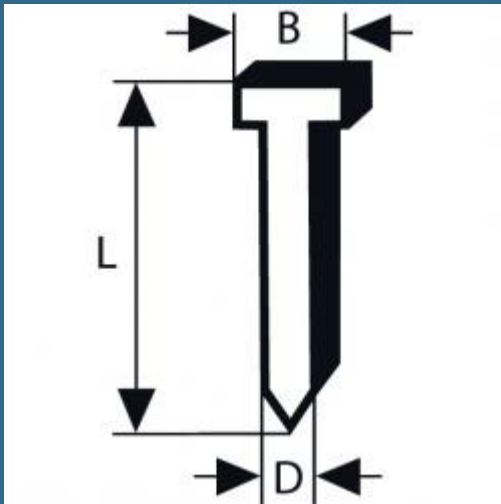

BOSCH Set 2000 cuie otel inoxidabil SK64-20 NR, 1.6x2.8x1.35x38 mm pentru GNH

Cod produs:

2608200534

preturile contin TVA 19%

Caracteristici

Detalii

Tip: SK64-20 NR

Dimensiuni sarma mm: 1,6

Latime mm: 2,8

Grosime (gr.) mm: 1,35

Lungime mm: 38

Despre produs