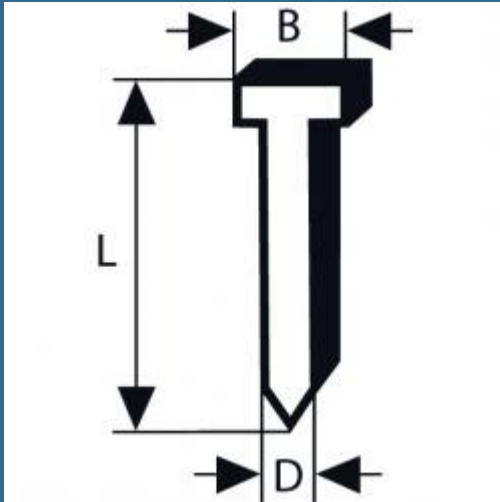

BOSCH Set 2000 cuie galvanizate SK64-20 G, 1.6x2.8x1.35x63 mm pentru GNH

Cod produs:

2608200533

preturile contin TVA 19%

Caracteristici

Detalii

Tip: SK64-20 G

Dimensiuni sarma mm: 1,6

Latime mm: 2,8

Grosime (gr.) mm: 1,35

Lungime mm: 63

Despre produs