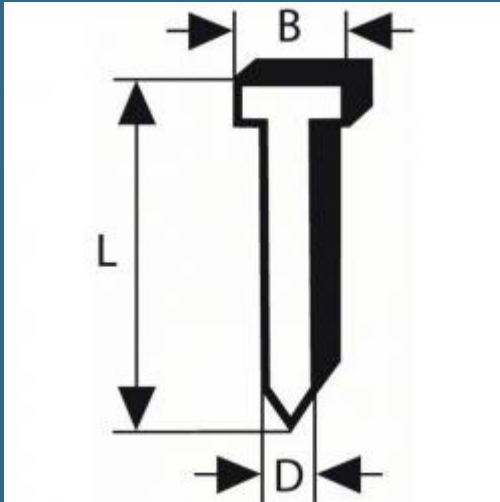

BOSCH Set 2000 cuie galvanizate SK64-20 G, 1.6x2.8x1.35x63 mm pentru GNH

Cod produs:

2608200533

preturile contin TVA 19%

Caracteristici

Detalii

Tip: SK64-20 G

Dimensiuni sarma mm: 1,6

Latime mm: 2,8

Grosime (gr.) mm: 1,35

Lungime mm: 63

Despre produs