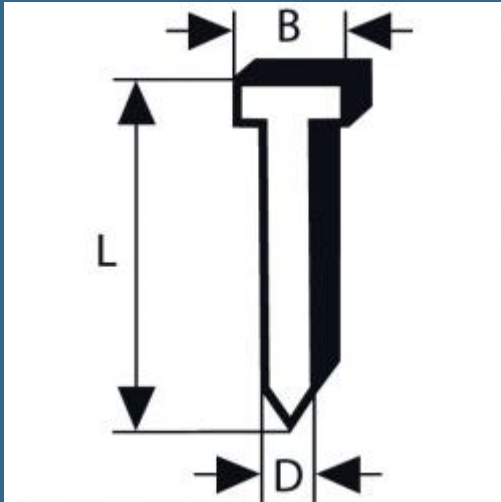

BOSCH Set 2000 cuie galvanizate SK64-20 G, 1.6x2.8x1.35x63 mm pentru GNH

Cod produs:

2608200533

preturile contin TVA 19%

Caracteristici

Detalii

Tip: SK64-20 G

Dimensiuni sarma mm: 1,6

Latime mm: 2,8

Grosime (gr.) mm: 1,35

Lungime mm: 63

Despre produs