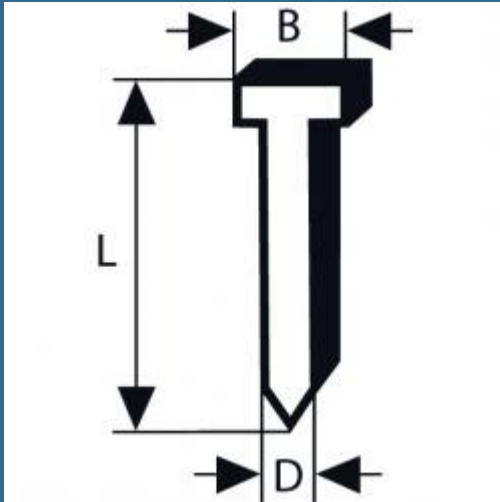

## BOSCH Set 2000 cuie galvanizate SK64-20 G, 1.6x2.8x1.35x57 mm pentru GNH

Cod produs:

2608200532

preturile contin TVA 19%

#### Detalii

Tip: SK64-20 G

Dimensiuni sarma mm: 1,6

Latime mm: 2,8

Grosime (gr.) mm: 1,35

Lungime mm: 57