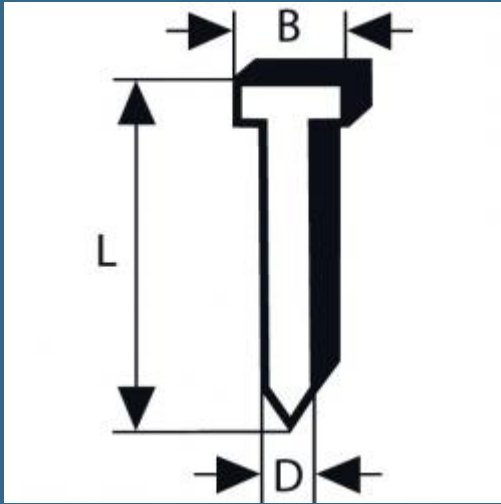

BOSCH Set 2000 cuie galvanizate SK64-20 G, 1.6x2.8x1.35x57 mm pentru GNH

Cod produs:

2608200532

preturile contin TVA 19%

Caracteristici

Detalii

Tip: SK64-20 G

Dimensiuni sarma mm: 1,6

Latime mm: 2,8

Grosime (gr.) mm: 1,35

Lungime mm: 57

Despre produs