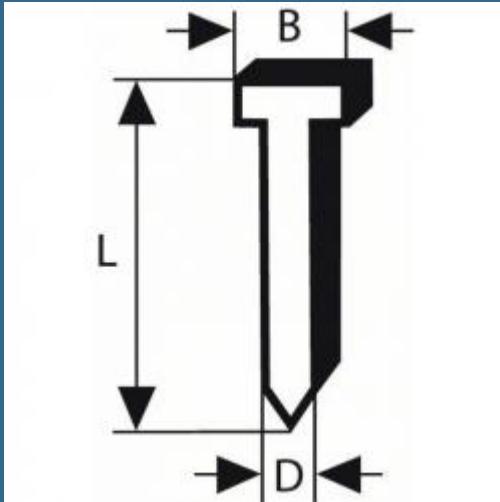

BOSCH Set 2000 cuie galvanizate SK64-20 G, 1.6x2.8x1.35x57 mm pentru GNH

Cod produs:

2608200532

preturile contin TVA 19%

Caracteristici

Detalii

Tip: SK64-20 G

Dimensiuni sarma mm: 1,6

Latime mm: 2,8

Grosime (gr.) mm: 1,35

Lungime mm: 57

Despre produs