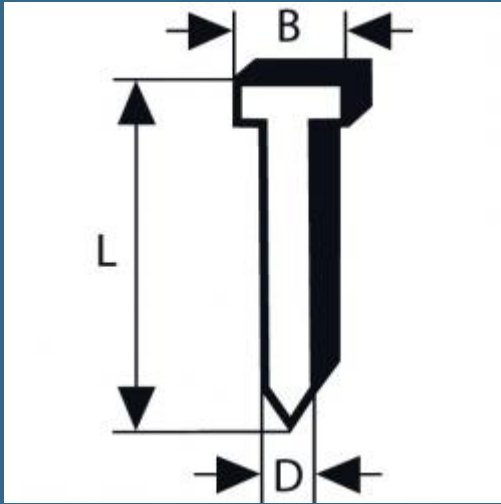

BOSCH Set 2000 cuie galvanizate SK64-20 G, 1.6x2.8x1.35x44 mm pentru GNH

Cod produs:

2608200530

preturile contin TVA 19%

Caracteristici

Detalii

Tip: SK64-20 G

Dimensiuni sarma mm: 1,6

Latime mm: 2,8

Grosime (gr.) mm: 1,35

Lungime mm: 44

Despre produs