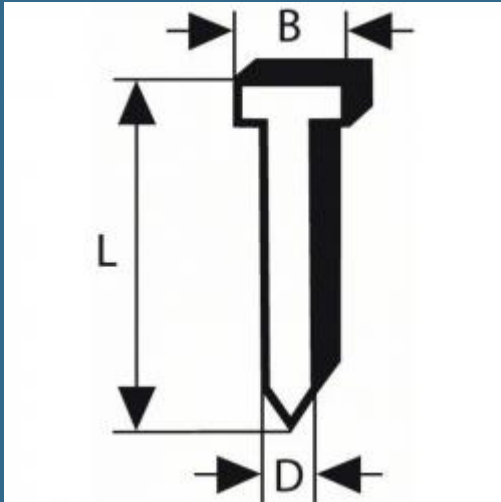

## BOSCH Set 2000 cuie galvanizate SK64-20 G, 1.6x2.8x1.35x44 mm pentru GNH

Cod produs:

2608200530

preturile contin TVA 19%

#### Detalii

Tip: SK64-20 G

Dimensiuni sarma mm: 1,6

Latime mm: 2,8

Grosime (gr.) mm: 1,35

Lungime mm: 44