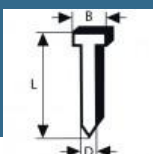

BOSCH Set 2000 cuie oțel inoxidabil SK64-20 NR, 1.6x2.8x1.35x63 mm pentru GNH