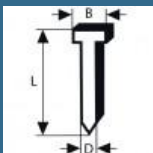

171 lei

BOSCH Set 2000 cuie galvanizate SK64-20 G, 1.6x2.8x1.35x50 mm pentru GNH

175 lei

BOSCH Set 2000 cuie galvanizate SK64-20 G, 1.6x2.8x1.35x63 mm pentru GNH

219 lei

BOSCH Set 2000 cuie galvanizate SK64-20 G, 1.6x2.8x1.35x57 mm pentru GNH

221 lei

BOSCH Set 2000 cuie otel inoxidabil SK64-20 NR, 1.6x2.8x1.35x38 mm pentru GNH

415 lei

BOSCH GBA18V Acumulator Li-Ion, 18V, 4Ah

433 lei

BOSCH Set 2000 cuie otel inoxidabil SK64-20 NR, 1.6x2.8x1.35x50 mm pentru GNH