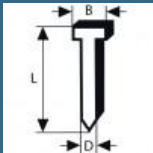

## Accesorii optionale

BOSCH Set 2000 cuie galvanizate SK64 20 G 1.6x2.8x1.25x22 mm pentru GNH

150 lei

BOSCH Set 2000 cuie galvanizate SK64-20 G, 1.6x2.8x1.35x38 mm pentru GNH

155 lei

BOSCH Set 2000 cuie galvanizate SK64-20 G, 1.6x2.8x1.35x44 mm pentru GNH