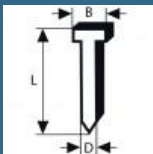

BOSCH Set 2000 cuie galvanizate SK64-20 G, 1.6x2.8x1.35x63 mm pentru GNH

219 lei