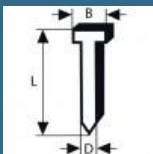

171 lei

BOSCH Set 2000 cuie galvanizate SK64-20 G, 1.6x2.8x1.35x50 mm pentru GNH

175 lei

BOSCH Set 2000 cuie galvanizate SK64-20 G, 1.6x2.8x1.35x63 mm pentru GNH

219 lei

BOSCH Set 2000 cuie galvanizate SK64-20 G, 1.6x2.8x1.35x57 mm pentru GNH

221 lei

BOSCH Set 2000 cuie otel inoxidabil SK64-20 NR, 1.6x2.8x1.35x38 mm pentru GNH

415 lei

BOSCH GBA18V Acumulator Li-Ion, 18V, 4Ah

433 lei

BOSCH Set 2000 cuie otel inoxidabil SK64-20 NR, 1.6x2.8x1.35x50 mm pentru GNH