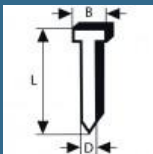

BOSCH Set 2000 cuie oțel inoxidabil SK64-20 NR, 1.6x2.8x1.35x38 mm pentru GNH

455 lei