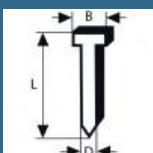

221 lei

BOSCH Set 2000 cuie otel inoxidabil SK64-20 NR, 1.6x2.8x1.35x38 mm pentru GNH

415 lei

BOSCH GBA18V Acumulator Li-Ion, 18V, 4Ah

433 lei

BOSCH Set 2000 cuie otel inoxidabil SK64-20 NR, 1.6x2.8x1.35x50 mm pentru GNH