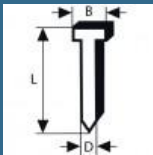

155 lei

BOSCH Set 2000 cuie galvanizate SK64-20 G, 1.6x2.8x1.35x50 mm pentru GNH

175 lei

BOSCH Set 2000 cuie galvanizate SK64-20 G, 1.6x2.8x1.35x63 mm pentru GNH

208 lei

BOSCH Set 2000 cuie galvanizate SK64-20 G, 1.6x2.8x1.35x57 mm pentru GNH