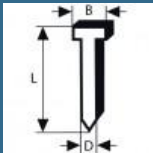

## Accesorii optionale

BOSCH Set 2000 cuie galvanizate SK64 20 G 1.6x2.8x1.25x44 mm pentru GNH

149 lei

BOSCH Set 2000 cuie galvanizate SK64-20 G, 1.6x2.8x1.35x32 mm pentru GNH

150 lei

BOSCH Set 2000 cuie galvanizate SK64-20 G, 1.6x2.8x1.35x38 mm pentru GNH