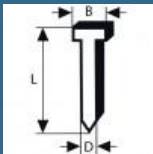

BOSCH Set 2000 cuie galvanizate SK64-20 G, 1.6x2.8x1.35x50 mm pentru GNH

175 lei