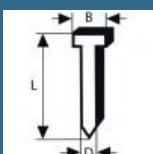

225 lei

BOSCH GBA18V Acumulator Li-Ion, 18V, 4Ah

375 lei

BOSCH Set 2000 cuie oțel inoxidabil SK64-20 NR, 1.6x2.8x1.35x38 mm pentru GNH

455 lei

BOSCH ProCORE 18V Acumulator Li-Ion, 18V, 4Ah

462 lei

BOSCH Set 2000 cuie oțel inoxidabil SK64-20 NR, 1.6x2.8x1.35x50 mm pentru GNH