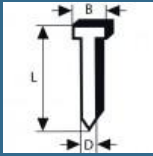

149 lei

BOSCH Set 2000 cuie galvanizate SK64-20 G, 1.6x2.8x1.35x32 mm pentru GNH

150 lei