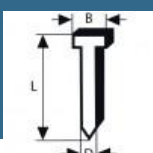

BOSCH Set 2000 cuie otel inoxidabil SK64-20 NR, 1.6x2.8x1.35x63 mm pentru GNH