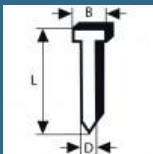

BOSCH Set 2000 cuie galvanizate SK64-20 G, 1.6x2.8x1.35x63 mm pentru GNH

208 lei