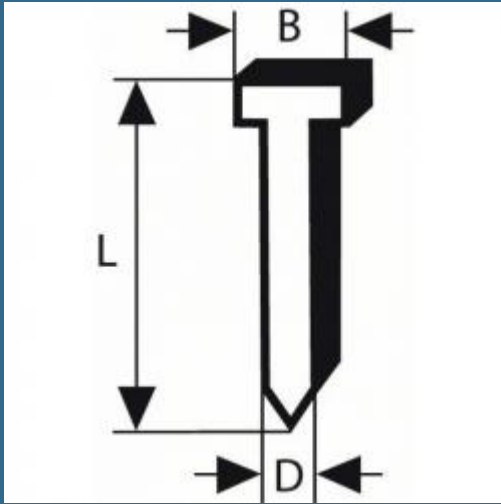

# BOSCH Set 2000 cuie galvanizate SK64-20 G, 1.6x2.8x1.35x50 mm pentru GNH

Cod produs:

2608200531

preturile contin TVA 19%

### Detalii

Tip: SK64-20 G

Dimensiuni sarma mm: 1,6

Latime mm: 2,8

Grosime (gr.) mm: 1,35

Lungime mm: 50