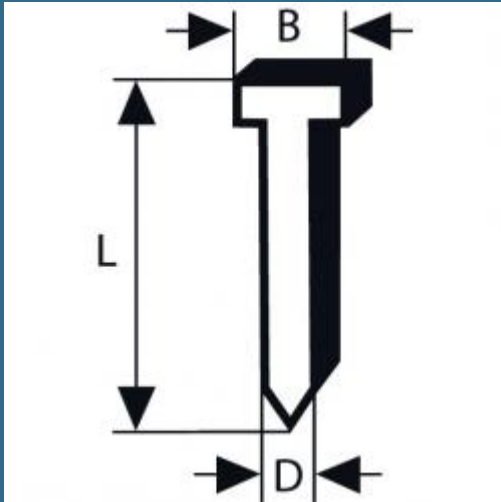

BOSCH Set 2000 cuie galvanizate SK64-20 G, 1.6x2.8x1.35x50 mm pentru GNH

Cod produs:

2608200531

preturile contin TVA 19%

Caracteristici

Detalii

Tip: SK64-20 G

Dimensiuni sarma mm: 1,6

Latime mm: 2,8

Grosime (gr.) mm: 1,35

Lungime mm: 50

Despre produs