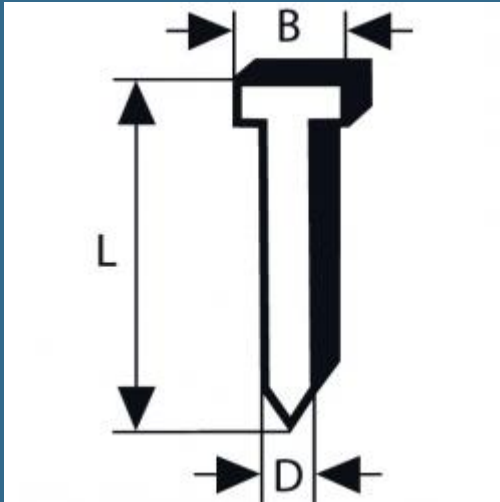

BOSCH Set 2000 cuie galvanizate SK64-20 G, 1.6x2.8x1.35x50 mm pentru GNH

Cod produs:

2608200531

preturile contin TVA 19%

Caracteristici

Detalii

Tip: SK64-20 G

Dimensiuni sarma mm: 1,6

Latime mm: 2,8

Grosime (gr.) mm: 1,35

Lungime mm: 50

Despre produs