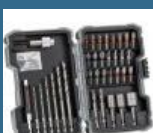

102 lei

BOSCH Caseta 35 piese Extra Hard mixt cu burghie de beton

142 lei

BOSCH Caseta 36 biti speciali + maner

157 lei

BOSCH Caseta 35 piese Extra Hard mixt cu burghie de otel

169 lei

BOSCH Caseta 35 piese Extra Hard mixt cu burghie de lemn