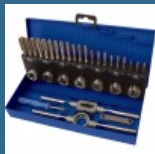

CROMWELL Set metric de Filetare M3-M12 HSS THREADING SETIN CASE 32 piese

733 lei

- Biti calitate standard
- Biti rezistenti la impact