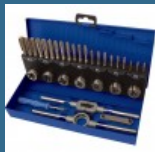

98 lei

CROMWELL Set surubelitate izolate VDE 1000V SET 7 piese

110 lei

CROMWELL Set Jobber HSS Cu canal ascutit - 41 piese SET OF 41 HSS DRILLS 6-10.00 mm x 0.1 mm

488 lei

CROMWELL Set metric de Filetare M3-M12 HSS THREADING SETIN CASE 32 piese