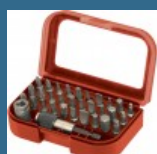

MAKITA Caseta 28 biti Long Life, 50 mm

182 lei

CROMWELL Set 4 extractoare de suruburi

30 lei

CROMWELL Set varfuri surubelnita pentru ingineri - 32 piese ENGINEERS SCREWDRIVER BIT SET 32 piese

86 lei

CROMWELL Set pile de sculptura si pile-ac cu diamant 14cm DIAMOND RIFFLER & NEEDLE FILE SET 10 piese