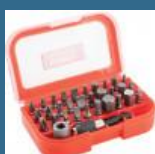

1895 lei

BOSCH ProCORE 18V + GAL1880CV Set 2 acumulatori Li-Ion, 18V, 8Ah + Incarcator rapid de 8Ah

1895 lei

MAKITA Caseta 28 biti Long Life, 50 mm

182 lei

CROMWELL Set 4 extractoare de suruburi

30 lei

CROMWELL Set varfuri surubelnita pentru ingineri - 32 piese ENGINEERS SCREWDRIVER BIT SET 32 piese