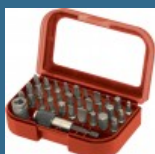

MAKITA Caseta 28 biti Long Life, 50 mm

182 lei

CROMWELL Set 4 extractoare de suruburi

30 lei

CROMWELL Set varfuri surubelnita pentru ingineri - 32 piese ENGINEERS SCREWDRIVER BIT SET 32 piese

86 lei

CROMWELL Set pile de sculptura si pile-ac cu diamant 14cm DIAMOND RIFFLER & NEEDLE FILE SET 10 piese