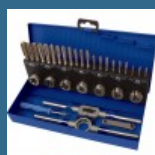

98 lei

CROMWELL Set surubelitate izolate VDE 1000V SET 7 piese

110 lei

CROMWELL Set Jobber HSS Cu canal ascutit - 41 piese SET OF 41 HSS DRILLS 6-10.00 mm x 0.1 mm

488 lei

CROMWELL Set metric de Filetare M3-M12 HSS THREADING SETIN CASE 32 piese