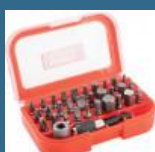

1895 lei

BOSCH ProCORE 18V + GAL1880CV Set 2 acumulatori Li-Ion, 18V, 8Ah + Incarcator rapid de 8Ah

1895 lei

MAKITA Caseta 28 biti Long Life, 50 mm

182 lei

CROMWELL Set 4 extractoare de suruburi

30 lei

CROMWELL Set varfuri surubelnita pentru ingineri - 32 piese ENGINEERS SCREWDRIVER BIT SET 32 piese