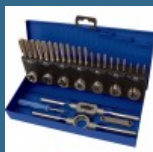

CROMWELL Set metric de Filetare M3-M12 HSS THREADING SETIN CASE 32 piese

733 lei

- Biti calitate standard
- Biti rezistenti la impact