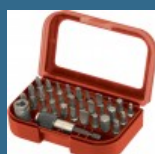

MAKITA Caseta 28 biti Long Life, 50 mm

182 lei

CROMWELL Set 4 extractoare de suruburi

30 lei

CROMWELL Set varfuri surubelnita pentru ingineri - 32 piese ENGINEERS SCREWDRIVER BIT SET 32 piese

86 lei

CROMWELL Set pile de sculptura si pile-ac cu diamant 14cm DIAMOND RIFFLER & NEEDLE FILE SET 10 piese