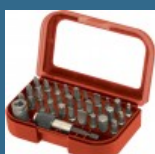

MAKITA Caseta 28 biti Long Life, 50 mm

182 lei

CROMWELL Set 4 extractoare de suruburi

30 lei

CROMWELL Set varfuri surubelnita pentru ingineri - 32 piese ENGINEERS SCREWDRIVER BIT SET 32 piese

86 lei

CROMWELL Set pile de sculptura si pile-ac cu diamant 14cm DIAMOND RIFFLER & NEEDLE FILE SET 10 piese