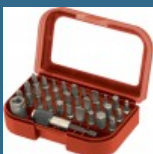

MAKITA Caseta 28 biti Long Life, 50 mm

182 lei

CROMWELL Set 4 extractoare de suruburi

30 lei

CROMWELL Set varfuri surubelnita pentru ingineri - 32 piese ENGINEERS SCREWDRIVER BIT SET 32 piese

86 lei

CROMWELL Set pile de sculptura si pile-ac cu diamant 14cm DIAMOND RIFFLER & NEEDLE FILE SET 10 piese