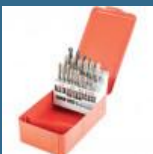

86 lei

CROMWELL Set surubelnite cu Maner Combinat si Canelat VDE & ENGINEERS SCREWDRIVER SET 12 piese

130 lei

CROMWELL Set varf surubelnita Master - 100 piese MASTER SCREWDRIVER BIT SET 1/4"x25 mm 100 piese

236 lei

CROMWELL Set de burghie Jobber HSS Cu finisaj lucios - 25 piese SET OF 25 HSS BRIGHT DRILLS 1-13.00 mm x 0.5 mm

324 lei

CROMWELL Set burghie si tarozi HSS cu canal ascutit - 28 piese SET OF 28 HSS METRIC DRILLS & TAPS