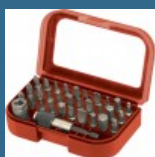

1895 lei

BOSCH ProCORE 18V + GAL1880CV Set 2 acumulatori Li-Ion, 18V, 8Ah + Incarcator rapid de 8Ah

1895 lei

MAKITA Caseta 28 biti Long Life, 50 mm

182 lei

CROMWELL Set 4 extractoare de suruburi

30 lei

CROMWELL Set varfuri surubelnita pentru ingineri - 32 piese ENGINEERS SCREWDRIVER BIT SET 32 piese