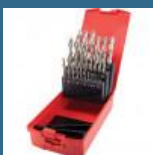

50 lei

CROMWELL Set varfuri surubelnita pentru ingineri - 32 piese ENGINEERS SCREWDRIVER BIT SET 32 piese

86 lei

CROMWELL Set surubelnite cu Maner Combinat si Canelat VDE & ENGINEERS SCREWDRIVER SET 12 piese

118 lei

CROMWELL Set de burghie Jobber HSS Cu finisaj lucios - 25 piese SET OF 25 HSS BRIGHT DRILLS 1-13.00 mm x 0.5 mm

294 lei

CROMWELL Set sfredel si burghiu HSS Senator M3-M12 HSS TAP & DRILL SET 28PCE