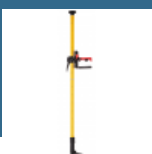

ADA SILVER Tija telescopica 3.6 m