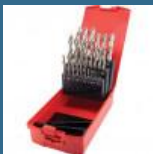

CROMWELL Set de burghie Jobber HSS Cu finisaj lucios - 25 piese SET OF 25 HSS BRIGHT DRILLS 1-13.00 mm x 0.5 mm

294 lei