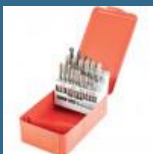

118 lei

CROMWELL Set varf surubelnita Master - 100 piese MASTER SCREWDRIVER BIT SET 1/4"x25 mm 100 piese

236 lei

CROMWELL Set de burghie Jobber HSS Cu finisaj lucios - 25 piese SET OF 25 HSS BRIGHT DRILLS 1-13.00 mm x 0.5 mm

294 lei

CROMWELL Set burghie si tarozi HSS cu canal ascutit - 28 piese SET OF 28 HSS METRIC DRILLS & TAPS

501 lei

- Biti calitate standard
- Biti rezistenti la impact