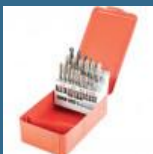

79 lei

CROMWELL Set surubelnite cu Maner Combinat si Canelat VDE & ENGINEERS SCREWDRIVER SET 12 piese

118 lei

CROMWELL Set varf surubelnita Master - 100 piese MASTER SCREWDRIVER BIT SET 1/4"x25 mm 100 piese

236 lei

CROMWELL Set de burghie Jobber HSS Cu finisaj lucios - 25 piese SET OF 25 HSS BRIGHT DRILLS 1-13.00 mm x 0.5 mm

294 lei

CROMWELL Set burghie si tarozi HSS cu canal ascutit - 28 piese SET OF 28 HSS METRIC DRILLS & TAPS